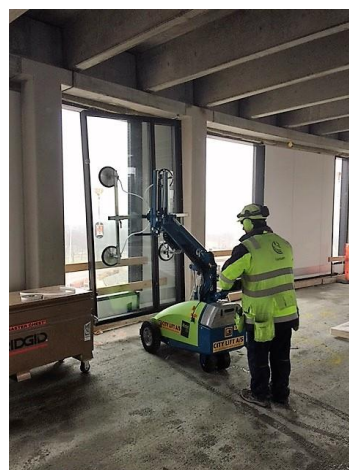

CITY LIFT A/S Med på Stor Enterprise på Herlev Ny Hospital

For at tilsikre fremtidens patientbehandlinger, udvider Herlev Hospital deres faciliteter. Dette sikrer patienter og personale de bedst mulige omgivelser. Det flotte arkitektoniske byggeri får i alt 28.000kvm facader og 16.000kvm tag. Til opgaven har vi leveret både Lifte – Kraner samt trucks og Vinduesløfter.