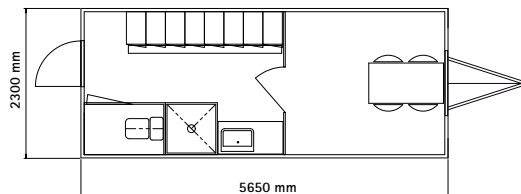

4 PERSONERS LETVOGN MED BAD OG TOILET

1500 kg