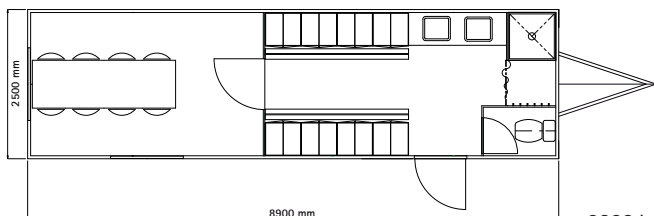

6 PERSONERS LETVOGN MED BAD OG TOILET

2000 kg

8 PERSONERS LETVOGN MED BAD OG TOILET

2000 kg

TILBEHØR

Tilslutningspakke (kan beholdes). Pakken indeholder 10 meter vandslange, 10 meter el-kabel og 10 meter afløbsslange.