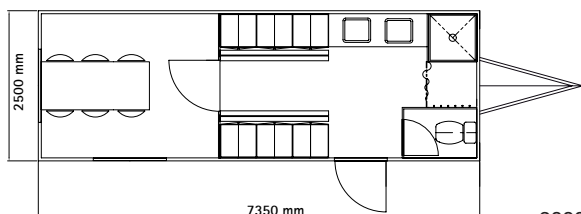

6 PERSONERS LETVOGN MED BAD OG TOILET

2000 kg

8 PERSONERS LETVOGN MED BAD OG TOILET

2000 kg

TILBEHØR

Tilslutningspakke (kan beholdes). Pakken indeholder 10 meter vandslange, 10 meter el-kabel og 10 meter afløbsslange.