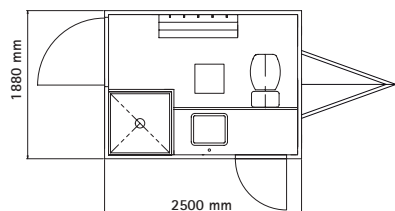

BAD-MOBIL

750 kg